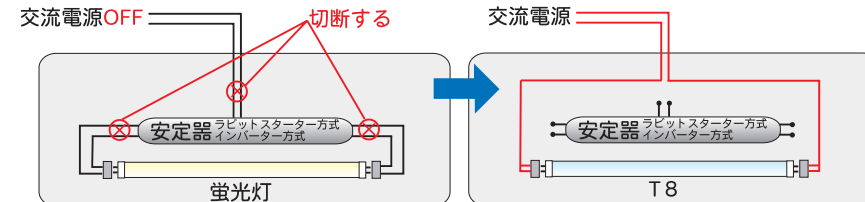

◆従来蛍光灯に比べ違和感が無く、パット見LEDと解らない位です。明るさも従来蛍光灯と比較しても遜色が有りません。JIS規格に基づく品質検査や、PL保険加入など安全面への配慮も嬉しい。(38才：社長・中町雅樹)

《安定器の配線を切断して、配線を変更すれば、従来の灯具が使用可能》

※ 配線工事は必ず電気工事に委託して下さい。

【アートレスT8スペック表】

品番	T8-S12	T8-S6
色温度	6000K±250K	6000K±250K
サイズ	全長1200mm	全長600mm
動作電圧	AC 90 ~ 220 V	AC 90 ~ 220 V
電源周波数	50/60Hz	50/60Hz
消費電力 (W)	20W±1W	10W±1W
電源筐体	内蔵	内蔵
光源LED	エピスター製 SMD5050	エピスター製 SMD5050
LED数量	120Pcs	72Pcs
放射角	150度	150度
灯管材質	アルミ+ポリカーボネイト (乳白)	アルミ+ポリカーボネイト (乳白)
使用環境温度	-10℃~45℃ (調光非対応)	-10℃~45℃ (調光非対応)
耐熱仕様品	-10℃~65℃ (調光非対応)	-10℃~65℃ (調光非対応)
耐冷仕様品	-30℃~45℃ (調光非対応)	-30℃~45℃ (調光非対応)
保護等級	室内用	室内用
品詞保証	1年間 (保証規定による)	1年間 (保証規定による)
力率 (PF)	0.95	0.95
重量	350g	190g
光束 (Lm)	1700lm	850lm
演色性 (Ra)	>70	>70