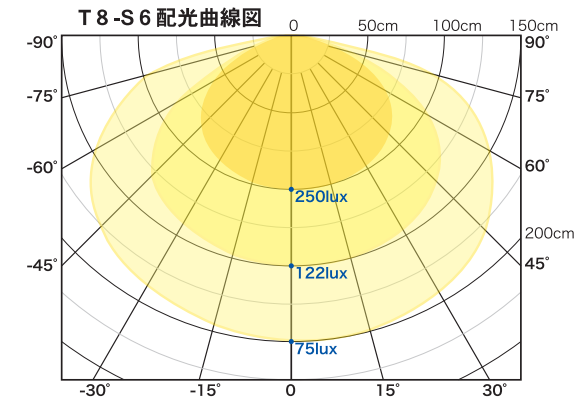

◆従来蛍光灯に比べ違和感が無く、パット見LEDと解らない位です。明るさも従来蛍光灯と比較しても遜色が有りません。JIS規格に基づく品質検査や、PL保険加入など安全面への配慮も嬉しい。(38才：社長・中町雅樹)

《安定器の配線を切断して、配線を変更すれば、従来の灯具が使用可能》

※ 配線工事は必ず電気工事に委託して下さい。

【アートレスT8スペック表】

品番	T8-S12	T8-S6
色温度	6000K±250K	6000K±250K
サイズ	全長1200mm	全長600mm
動作電圧	AC 90 ~ 220 V	AC 90 ~ 220 V
電源周波数	50/60Hz	50/60Hz
消費電力 (W)	20W±1W	10W±1W
電源筐体	内蔵	内蔵
光源LED	エピスター製 SMD5050	エピスター製 SMD5050
LED数量	120Pcs	72Pcs
放射角	150度	150度
灯管材質	アルミ+ポリカーボネイト (乳白)	アルミ+ポリカーボネイト (乳白)
使用環境温度	-10℃~45℃ (調光非対応)	-10℃~45℃ (調光非対応)
耐熱仕様品	-10℃~65℃ (調光非対応)	-10℃~65℃ (調光非対応)
耐冷仕様品	-30℃~45℃ (調光非対応)	-30℃~45℃ (調光非対応)
保護等級	室内用	室内用
品詞保証	1年間 (保証規定による)	1年間 (保証規定による)
力率 (PF)	0.95	0.95
重量	350g	190g
光束 (Lm)	1700lm	850lm
演色性 (Ra)	>70	>70