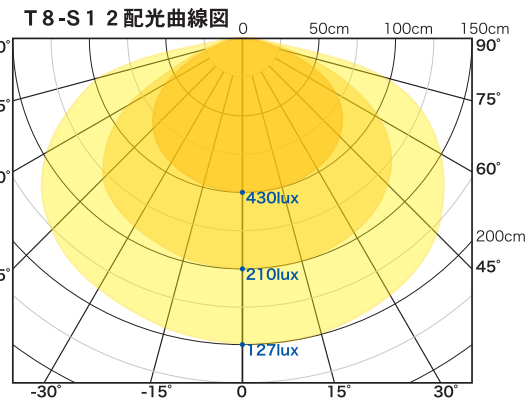

◆従来蛍光灯に比べ違和感が無く、パット見LEDと解らない位です。明るさも従来蛍光灯と比較しても遜色が有りません。JIS規格に基づく品質検査や、PL保険加入など安全面への配慮も嬉しい。(38才：社長・中町雅樹)

《安定器の配線を切断して、配線を変更すれば、従来の灯具が使用可能》

※ 配線工事は必ず電気工事に委託して下さい。

【アートレスT8スペック表】

品番	T8-S12	T8-S6
色温度	6000K±250K	6000K±250K
サイズ	全長1200mm	全長600mm
動作電圧	AC 90 ~ 220 V	AC 90 ~ 220 V
電源周波数	50/60Hz	50/60Hz
消費電力 (W)	20W±1W	10W±1W
電源筐体	内蔵	内蔵
光源LED	エピスター製 SMD5050	エピスター製 SMD5050
LED数量	120Pcs	72Pcs
放射角	150度	150度
灯管材質	アルミ+ポリカーボネイト (乳白)	アルミ+ポリカーボネイト (乳白)
使用環境温度	-10℃~45℃ (調光非対応)	-10℃~45℃ (調光非対応)
耐熱仕様品	-10℃~65℃ (調光非対応)	-10℃~65℃ (調光非対応)
耐冷仕様品	-30℃~45℃ (調光非対応)	-30℃~45℃ (調光非対応)
保護等級	室内用	室内用
品詞保証	1年間 (保証規定による)	1年間 (保証規定による)
力率 (PF)	0.95	0.95
重量	350g	190g
光束 (Lm)	1700lm	850lm
演色性 (Ra)	>70	>70