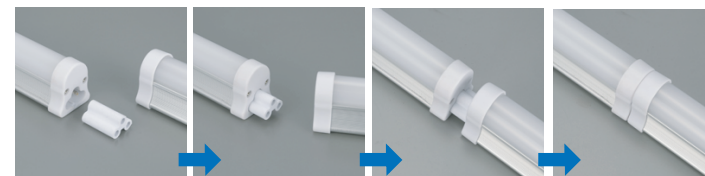

簡単施工・簡単接続で用途が豊富！ 電源内蔵型としては国内最小！！

LEDライト Artless T5シリーズ

- ◆一般のT5(10φ)LEDスリム管タイプと比べ光量30%UP
- ◆照射角度180度。LEDの弱点である光の広がりを改善
- ◆別売り(スイッチ付コード)を使用すれば、自己設置可能
- ◆製品同士の直接ドッキングが可能
- ◆LED素子の高密度配列により 自然な光を再現

●1200・900・600・300mm・豊富なサイズバリエーション

灯具一体型のため、施工が非常に簡単です。

二カ所に金具を取付け、本体をはめ込むだけ

*連結器を使用して直接連結が可能

最大で15mまでの連結が可能。灯具に縛られることなく照明のレイアウトが可能に。

簡単連結、15mまで連結して長尺使用可能

T5-CSW(スイッチ付)1.5m
T5-C(スイッチ無)1.5m

スイッチ付きコード(別売・1.5m)を使用すれば、直接コンセントに挿し込むだけで使用でき、面倒な電気工事士の取付が不要。(配線工事をされる場合は、電気工事士の作業が必要です)

※ 製品の使用・デザインは性能改善のため予告なく変更する場合があります。

*豊富なサイズバリエーション

一般的ショウケース・陳列ラック、600・1000といったサイズの物にそのまま入る設計で、製品の連結により御希望に合わせたサイズにて御使用が可能です。(スペック表参照)

*豊富な色バリエーション

昼白色は太陽光と同じ5500Kに設定。粗悪LED特有の青白さが無く従来の蛍光灯と交換後、違和感なく使用が可能です。

電球色は間接照明に使用することを前提にリラックスできる最も電球に近い色合いを再現。昼白色と電球色の中間の暖色もご用意しました。用途に応じてカラーの選択が可能です。(表面写真参照)

*直接照明・間接照明

どちらにも使用できる高スペック

一般のT5(10φ)LEDスリム管タイプと比べ光量30%UP、直接照明として十分御使用していただけます。従来放射角度を120度→180度にするにより、広範囲への照射を実現。光に広がりがあり、間接照明用途に最適。