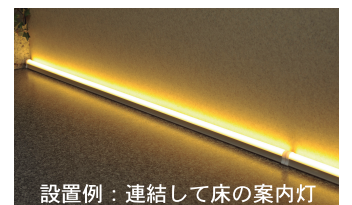

設置例：間接照明にも最適

設置例：連結して床の案内灯

*電源の信頼性試験

日本工業標準調査会標準部発行”証明用白色LED装置性能要求事項” TSC8153”に基づいた評価試験にて安全性・信頼性を評価確認いたしました。

《特別仕様製品》使用環境温度は通常-10~45℃ですが耐冷-30℃・耐熱+65℃の、特別仕様製品も、別途取り扱いしています。

SOWA 株式会社 蒼和

TEL : 058-337-3783

本社 : 〒501-6006 岐阜県羽島郡岐南町伏屋8-6

E-Mail : info@sowa-co.net